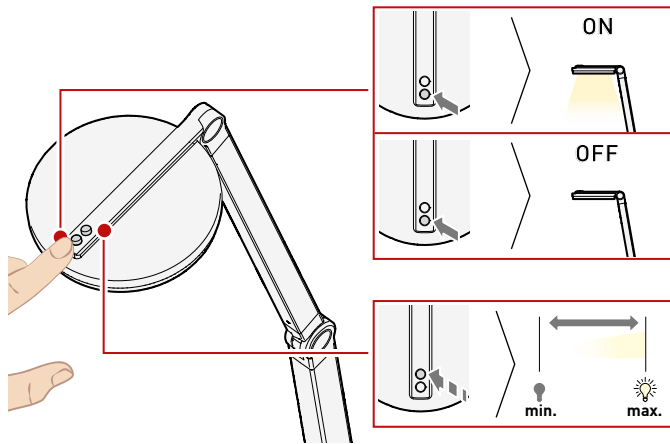

DE KURZANLEITUNG
EN QUICK START GUIDE

CULTEGA LED

10261367 | 220519

01

CULTEGA 3000K/4000K ...

LICHT STEUERN
CONTROLLING THE LIGHT

CULTEGA LED

10261367 | 220519 | © trilux.com