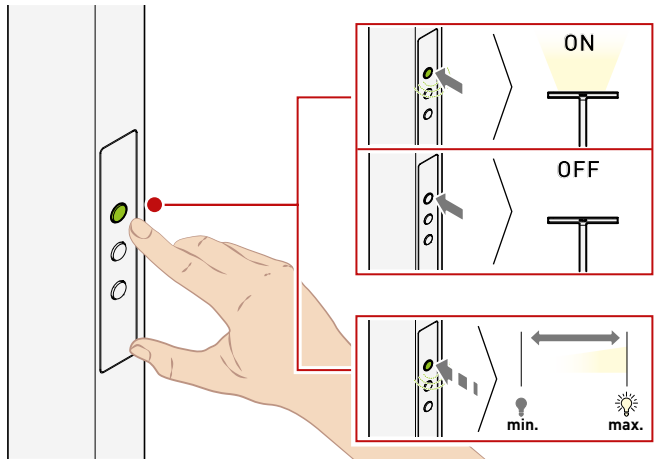

DE KURZANLEITUNG
EN QUICK START GUIDE

LUCEO SLIM
ETDI LED

10259165 | 220519

01

INDIREKTES LICHT STEuern CONTROL INDIRECT LIGHT

LUCEO SLIM ETDI LED

10259165 | 220519 | © trilux.com

02